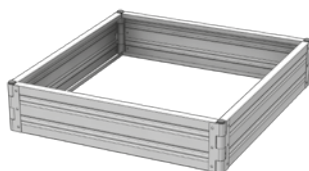

КОМПЛЕКТАЦИЯ ГРЯДКИ

Наименование	Кол-во, шт.	
	БАЗА	ВСТАВКА
Доска длинная 2 м	2	2
Доска короткая 1(0,7) м	2	-
Ось длинная Ø25x420 мм	4	2
Заглушка	4	2

ДОБОРНЫЕ ЭЛЕМЕНТЫ

(НЕ ВХОДЯТ В БАЗОВУЮ КОМПЛЕКТАЦИЮ)

Доска длинная 2 м
Доска короткая 1(0,7) м
Ось длинная Ø25x420 мм
Ось короткая Ø25x205 мм
Заглушка

Описание

Грядка оцинкованная «Ярус» предназначена для использования на дачных и приусадебных участках в открытом грунте и в теплицах. Доборные элементы - это такие же детали, из которых состоит грядка. Длина одной доски 0.7 м, 1.0 м или 1.99 м. Комбинируя доски и их угол поворота в петле, формируйте грядки или клумбы различной формы и высоты. Необходимая длина грядки достигается покупкой дополнительных пакетов с удлиняющими вставками и добавлением к базовой длине 2 м. Грядка или клумба нестандартной формы может быть сформирована исключительно из доборных элементов.

Наименование	Кол-во, шт.
Доска короткая 1(0,7) м	4
Ось длинная	4
Заглушка	4