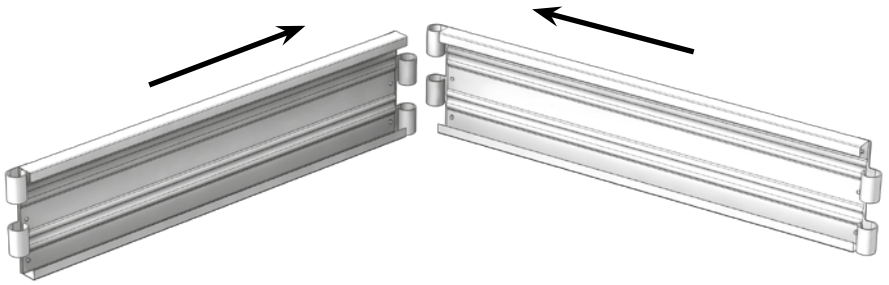

Высота установленной грядки 17 см от уровня грунта. Оси заглубляются в грунт на 25 см. После размещения собранного бордюра на грунте равномерно заглубите оси, не допуская перекосов.

БАЗА

Доборные элементы позволяют нарастить грядку в длину и в высоту, а также сформировать произвольный контур ограждения с наращиванием высоты.

1

2

3

Общий вид грядки высотой в 1 доску

4

Общий вид грядки высотой в 2 доски

5

Общий вид грядки с 1 вставкой