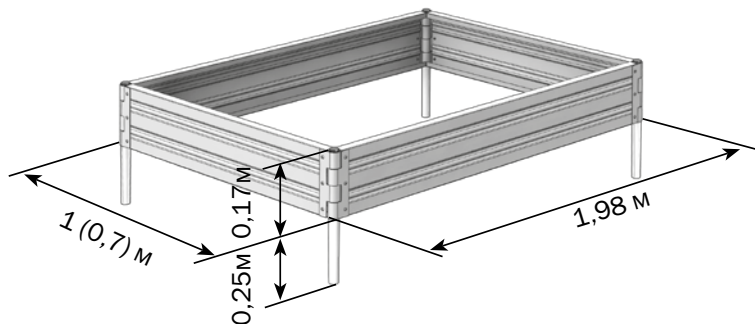

Доска длинная 2 м 
Доска короткая 1(0,7) м 
Ось длинная Ø25x420 мм 
Ось короткая Ø25x205 мм 
Заглушка 

Описание

Грядка оцинкованная «Ярус» предназначена для использования на дачных и приусадебных участках в открытом грунте и в теплицах. Доборные элементы - это такие же детали, из которых состоит грядка. Длина одной доски 0.7 м, 1.0 м или 1.99 м. Комбинируя доски и их угол поворота в петле, формируйте грядки или клумбы различной формы и высоты. Необходимая длина грядки достигается покупкой дополнительных пакетов с удлиняющими вставками и добавлением к базовой длине 2 м. Грядка или клумба нестандартной формы может быть сформирована исключительно из доборных элементов.

Наименование	Кол-во, шт.
Доска длинная 2 м	2
Доска короткая 1(0,7) м	4
Ось длинная	6
Заглушка	6

Наименование	Кол-во, шт.
Доска короткая 1(0,7) м	4
Ось длинная	5
Заглушка	5

Размер грядки		Кол-во, шт.				
		БАЗА	ВСТАВКА	Доборные элементы		
				Доска длинная 2 м	Доска короткая 1(0,7) м	Ось короткая 25x205 мм
Грядка высотой в 1 доску	2 м x 1(0,7) м	1	-	-	-	-
	4 м x 1(0,7) м	1	1	-	-	-
	6 м x 1(0,7) м	1	2	-	-	-
	8 м x 1(0,7) м	1	3	-	-	-
Грядка высотой в 2 доски	2 м x 1(0,7) м	1	-	2	2	4
	4 м x 1(0,7) м	1	1	4	2	6
	6 м x 1(0,7) м	1	2	6	2	8
	8 м x 1(0,7) м	1	3	8	2	10

Высота установленной грядки 17 см от уровня грунта. Оси заглубляются в грунт на 25 см. После размещения собранного бордюра на грунте равномерно заглубите оси, не допуская перекосов.

БАЗА

Доборные элементы позволяют нарастить грядку в длину и в высоту, а также сформировать произвольный контур ограждения с наращиванием высоты.