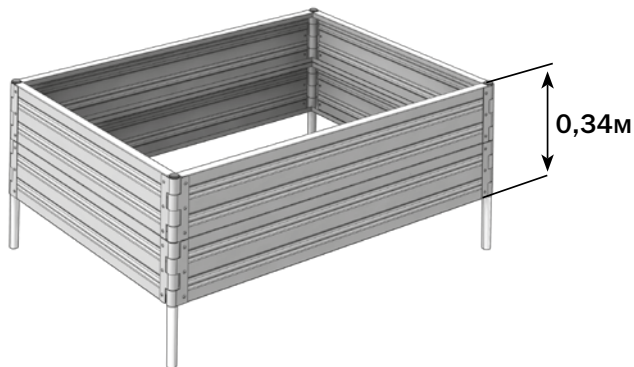

Доска длинная 2 м 
Доска короткая 1(0,7) м 
Ось длинная Ø25x420 мм 
Ось короткая Ø25x205 мм 
Заглушка 

Описание

Грядка оцинкованная «Ярус» предназначена для использования на дачных и приусадебных участках в открытом грунте и в теплицах. Доборные элементы - это такие же детали, из которых состоит грядка. Длина одной доски 0.7 м, 1.0 м или 1.99 м. Комбинируя доски и их угол поворота в петле, формируйте грядки или клумбы различной формы и высоты. Необходимая длина грядки достигается покупкой дополнительных пакетов с удлиняющими вставками и добавлением к базовой длине 2 м. Грядка или клумба нестандартной формы может быть сформирована исключительно из доборных элементов.

Наименование	Кол-во, шт.
Доска длинная 2 м	2
Доска короткая 1(0,7) м	4
Ось длинная	6
Заглушка	6

Наименование	Кол-во, шт.
Доска короткая 1(0,7) м	4
Ось длинная	5
Заглушка	5

Размер грядки		Кол-во, шт.				
		БАЗА	ВСТАВКА	Доборные элементы		
				Доска длинная 2 м	Доска короткая 1(0,7) м	Ось короткая 25x205 мм
Грядка высотой в 1 доску	2 м x 1(0,7) м	1	-	-	-	-
	4 м x 1(0,7) м	1	1	-	-	-
	6 м x 1(0,7) м	1	2	-	-	-
	8 м x 1(0,7) м	1	3	-	-	-
Грядка высотой в 2 доски	2 м x 1(0,7) м	1	-	2	2	4
	4 м x 1(0,7) м	1	1	4	2	6
	6 м x 1(0,7) м	1	2	6	2	8
	8 м x 1(0,7) м	1	3	8	2	10

Высота установленной грядки 17 см от уровня грунта. Оси заглубляются в грунт на 25 см. После размещения собранного бордюра на грунте равномерно заглубите оси, не допуская перекосов.

БАЗА

Доборные элементы позволяют нарастить грядку в длину и в высоту, а также сформировать произвольный контур ограждения с наращиванием высоты.