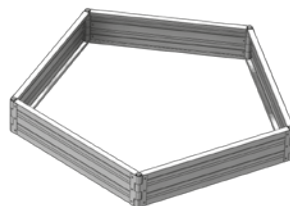

стр.5-7

RU

КОМПЛЕКТАЦИЯ ГРЯДКИ

Наименование	Кол-во, шт.	
	БАЗА	ВСТАВКА
Доска длинная 2 м 	2	2
Доска короткая 1(0,7) м 	2	-
Ось длинная Ø25x420 мм 	4	2
Заглушка 	4	2

ДОБОРНЫЕ ЭЛЕМЕНТЫ

(НЕ ВХОДЯТ В БАЗОВУЮ КОМПЛЕКТАЦИЮ)

Доска длинная 2 м 
Доска короткая 1(0,7) м 
Ось длинная Ø25x420 мм 
Ось короткая Ø25x205 мм 
Заглушка 

Описание

Грядка оцинкованная «Ярус» предназначена для использования на дачных и приусадебных участках в открытом грунте и в теплицах. Доборные элементы - это такие же детали, из которых состоит грядка. Длина одной доски 0.7 м, 1.0 м или 1.99 м. Комбинируя доски и их угол поворота в петле, формируйте грядки или клумбы различной формы и высоты. Необходимая длина грядки достигается покупкой дополнительных пакетов с удлиняющими вставками и добавлением к базовой длине 2 м. Грядка или клумба нестандартной формы может быть сформирована исключительно из доборных элементов.

Наименование	Кол-во, шт.
Доска короткая 1(0,7) м	4
Ось длинная	4
Заглушка	4

Наименование	Кол-во, шт.
Доска длинная 2 м	1
Доска короткая 1(0,7) м	3
Ось длинная	4
Заглушка	4

Наименование	Кол-во, шт.
Доска короткая 1(0,7) м	5
Ось длинная	5
Заглушка	5

Наименование	Кол-во, шт.
Доска длинная 2 м	2
Доска короткая 1(0,7) м	4
Ось длинная	6
Заглушка	6

Наименование	Кол-во, шт.
Доска короткая 1(0,7) м	4
Ось длинная	5
Заглушка	5

Размер грядки		Кол-во, шт.				
		БАЗА	ВСТАВКА	Доборные элементы		
				Доска длинная 2 м	Доска короткая 1(0,7) м	Ось короткая 25x205 мм
Грядка высотой в 1 доску	2 м x 1(0,7) м	1	-	-	-	-
	4 м x 1(0,7) м	1	1	-	-	-
	6 м x 1(0,7) м	1	2	-	-	-
	8 м x 1(0,7) м	1	3	-	-	-
Грядка высотой в 2 доски	2 м x 1(0,7) м	1	-	2	2	4
	4 м x 1(0,7) м	1	1	4	2	6
	6 м x 1(0,7) м	1	2	6	2	8
	8 м x 1(0,7) м	1	3	8	2	10