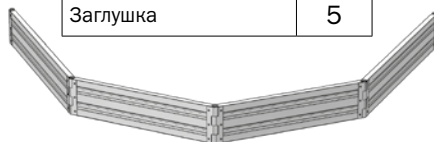

Доска длинная 2 м 
Доска короткая 1(0,7) м 
Ось длинная Ø25x420 мм 
Ось короткая Ø25x205 мм 
Заглушка 

Описание

Грядка оцинкованная «Ярус» предназначена для использования на дачных и приусадебных участках в открытом грунте и в теплицах. Доборные элементы - это такие же детали, из которых состоит грядка. Длина одной доски 0.7 м, 1.0 м или 1.99 м. Комбинируя доски и их угол поворота в петле, формируйте грядки или клумбы различной формы и высоты. Необходимая длина грядки достигается покупкой дополнительных пакетов с удлиняющими вставками и добавлением к базовой длине 2 м. Грядка или клумба нестандартной формы может быть сформирована исключительно из доборных элементов.

Наименование	Кол-во, шт.
Доска короткая 1(0,7) м	4
Ось длинная	4
Заглушка	4

Наименование	Кол-во, шт.
Доска длинная 2 м	1
Доска короткая 1(0,7) м	3
Ось длинная	4
Заглушка	4

Наименование	Кол-во, шт.
Доска короткая 1(0,7) м	5
Ось длинная	5
Заглушка	5

Наименование	Кол-во, шт.
Доска длинная 2 м	2
Доска короткая 1(0,7) м	4
Ось длинная	6
Заглушка	6

Наименование	Кол-во, шт.
Доска короткая 1(0,7) м	4
Ось длинная	5
Заглушка	5

Размер грядки		Кол-во, шт.				
		БАЗА	ВСТАВКА	Доборные элементы		
				Доска длинная 2 м	Доска короткая 1(0,7) м	Ось короткая 25x205 мм
Грядка высотой в 1 доску	2 м x 1(0,7) м	1	-	-	-	-
	4 м x 1(0,7) м	1	1	-	-	-
	6 м x 1(0,7) м	1	2	-	-	-
	8 м x 1(0,7) м	1	3	-	-	-
Грядка высотой в 2 доски	2 м x 1(0,7) м	1	-	2	2	4
	4 м x 1(0,7) м	1	1	4	2	6
	6 м x 1(0,7) м	1	2	6	2	8
	8 м x 1(0,7) м	1	3	8	2	10

Высота установленной грядки 17 см от уровня грунта. Оси заглубляются в грунт на 25 см. После размещения собранного бордюра на грунте равномерно заглубите оси, не допуская перекосов.

БАЗА

Доборные элементы позволяют нарастить грядку в длину и в высоту, а также сформировать произвольный контур ограждения с наращиванием высоты.