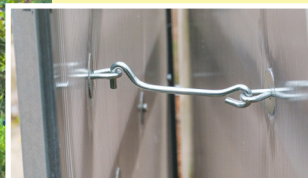

ПРЕДСТАВЛЯЕМ: Прима 3

КОМПАНИЯ
ВОЛЯ
ПРОИЗВОДСТВО ТЕПЛИЦ

28 лет на рынке:

<https://msk.teplicity.ru/about/>

ОСОБЕННОСТИ:

-  Выдерживает **снеговую нагрузку до 160 кг/м²**.
-  **Слой цинка 275гр/м²**.
Увеличение срока службы в 2 раза.
-  **Каркас из оцинкованной трубы 40x20**.
Срок службы 20 лет.
-  **Усиленная крыша**. Прочная ферма - двойная труба 40x20.
-  **Ширина 3 метра**. Можно установить две-три грядки с удобными проходами.
-  **Высота 2,4 метра**. Подходит для выращивания ампельных и высокорослых сортов. Одна из самых высоких в своем классе теплиц.
-  **Рациональное использование полезной площади**. Многоярусные грядки устанавливаются вплотную к стенкам теплицы.
-  **Компактность транспортировки и хранения**.
-  **Новая металлическая двусторонняя ручка**. Удобство закрывания, открывания.
-  **Декоративная стальная окантовка** для дверей и торцевых форточек **в комплекте**.
-  **Открытие дверей на 180°**.

ДОПОЛНИТЕЛЬНЫЕ ТОВАРЫ

грядка

полка

форточка

полив

подвязка растений

ЗАВОД «ВОЛЯ» - КАЧЕСТВО С ГАРАНТИЕЙ | www.teplicity.ru