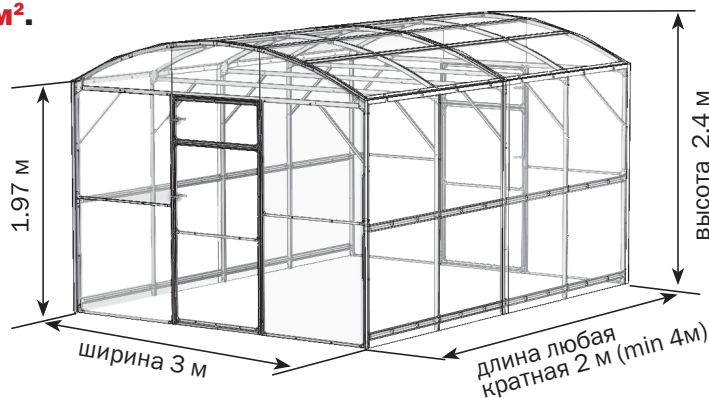

ПРЕДСТАВЛЯЕМ: Прима 3

КОМПАНИЯ
ВОЛЯ
ПРОИЗВОДСТВО ТЕПЛИЦ

28 лет на рынке:

<https://msk.teplicity.ru/about/>

ОСОБЕННОСТИ:

-  Выдерживает **снеговую нагрузку до 160 кг/м²**.
-  **Слой цинка 275гр/м²**.
Увеличение срока службы в 2 раза.
-  **Каркас из оцинкованной трубы 40x20**.
Срок службы 20 лет.
-  **Усиленная крыша**. Прочная ферма - двойная труба 40x20.
-  **Ширина 3 метра**. Можно установить две-три грядки с удобными проходами.
-  **Высота 2,4 метра**. Подходит для выращивания ампельных и высокорослых сортов. Одна из самых высоких в своем классе теплиц.
-  **Рациональное использование полезной площади**. Многоярусные грядки устанавливаются вплотную к стенкам теплицы.
-  **Компактность транспортировки и хранения**.
-  **Новая металлическая двусторонняя ручка**. Удобство закрывания, открывания.
-  **Декоративная стальная окантовка** для дверей и торцевых форточек **в комплекте**.
-  **Открытие дверей на 180°**.

ДОПОЛНИТЕЛЬНЫЕ ТОВАРЫ

грядка

полка

форточка

полив

подвязка растений

ЗАВОД «ВОЛЯ» - КАЧЕСТВО С ГАРАНТИЕЙ | www.teplicity.ru