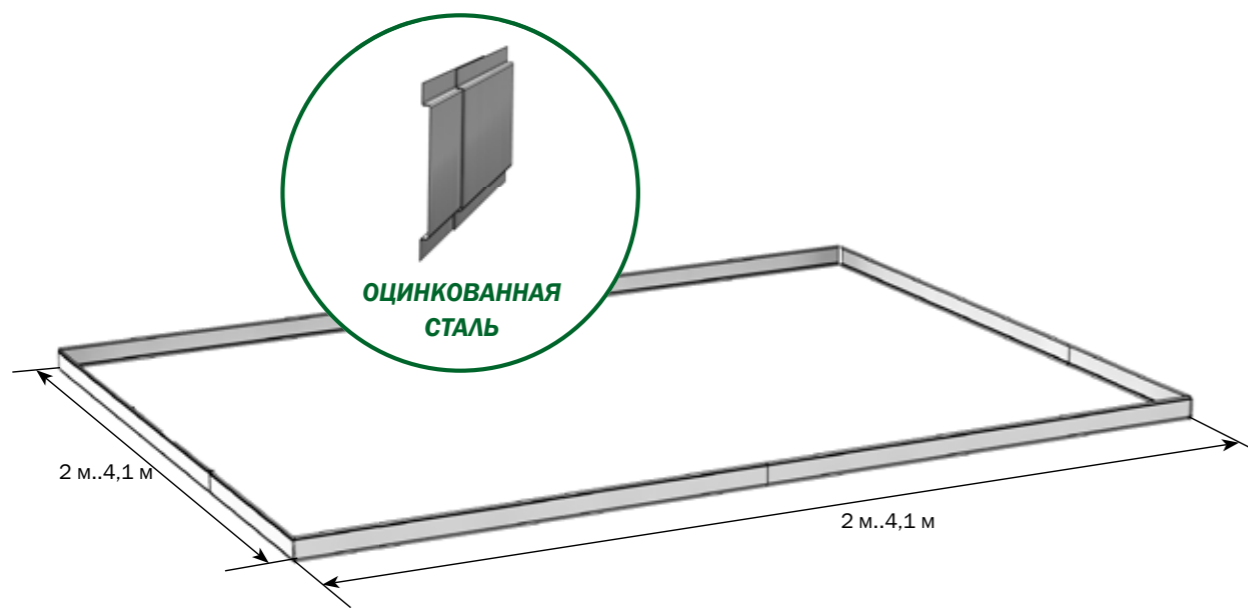

# ФУНДАМЕНТ ДЕКОРАТИВНЫЙ

Фундамент декоративный предназначен для декоративного оформления наружного контура любого размера и типа теплиц. Изготовлен из оцинкованных стальных профилей.

Устанавливается с помощью саморезов. Саморезы входят в комплект. Базовый набор содержит количество элементов необходимое для оформления теплицы шириной от 2 м до 4.1м и длиной до 4.1 м. Увеличение длины или ширины достигается добавлением элементов из дополнительного набора Вставка.

- 1 Эстетично скроет края поликарбоната у земли
- 2 Оцинкованный металл, не ржавеет долгие годы
- 3 Возможность установки на любую теплицу
- 4 Простая установка
- 5 Возможность наращивания длины фундамента
- 6 Крепеж для установки в комплекте